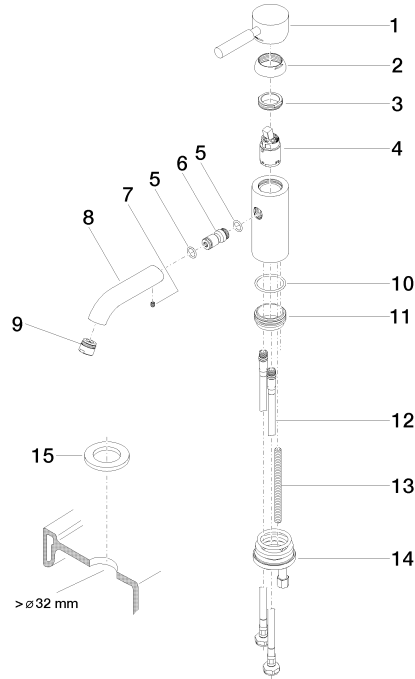

EDITION PRO Waschtisch-Einhandbatterie ohne Ablaufgarnitur - Chrom

---

33 526 626

- Ausladung 126 mm
- starrer Auslauf
- runder luftangereicherter Strahl
- Armaturenhöhe 132 mm
- Höhe bis Luftsprudler 46 mm
- Bohrungsdurchmesser 35 mm
- 2x Druckschlauch M 10 x 1 eingeschraubt, dichtheitsgeprüft
- Durchfluss max. 7 l/min
- bleifrei

	Chrom	33 526 626-00
	Schwarz matt	33 526 626-33
	Chrom gebürstet	33 526 626-93

**EDITION PRO Waschtisch-Einhandbatterie ohne Ablaufgarnitur - Chrom**

33 526 626

mm [inches]

**Durchflussdiagramm**

**Zertifikate**

### Ersatzteilstückliste

Nr.	Artikelnummer	Benennung	Verbaumenge	Lieferzeit
1	90 20 62 046 00-00	Griff	1	10
2	09 28 30 008-00	Haube	1	10
3	09 24 04 130-07	Mutter	1	30
4	90 15 05 041 00 90	Kartusche	1	2
5	09 14 10 003 90	Dichtung	1	2
6	09 24 04 025 10 90	Nippel	1	2
7	90 31 11 030 00 90	Stift	1	2
8	09 11 06 059 10-00	Auslauf	1	10
9	90 23 01 022 00-00	Luftsprudler	1	10
10	09 14 10 119 90	Dichtung	1	2
11	09 28 10 109-07	Ring	1	30
12	04 30 04 104 00 90	Schlauch	2	2
13	09 31 11 012 90	Stift	1	2
14	04 30 11 085 88 90	Befestigungssatz	1	2
15	12 730 970-00	Rosette für Hahnlochabdeckung - Chrom	1	10