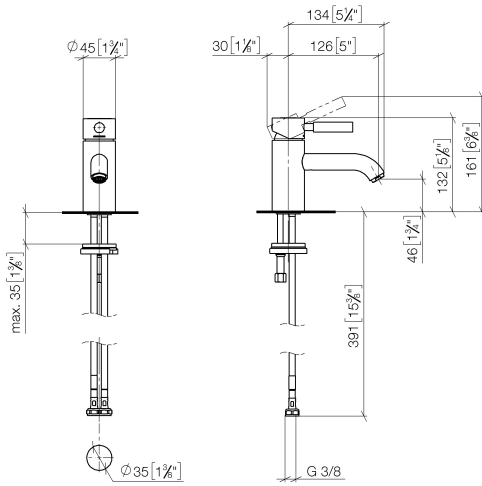

EDITION PRO Waschtisch-Einhandbatterie ohne Ablaufgarnitur - Chrom

---

33 526 626

- Ausladung 126 mm
- starrer Auslauf
- runder luftangereicherter Strahl
- Armaturenhöhe 132 mm
- Höhe bis Luftsprudler 46 mm
- Bohrungsdurchmesser 35 mm
- 2x Druckschlauch M 10 x 1 eingeschraubt, dichtheitsgeprüft
- Durchfluss max. 7 l/min
- bleifrei

	Chrom	33 526 626-00
	Schwarz matt	33 526 626-33
	Chrom gebürstet	33 526 626-93

**EDITION PRO Waschtisch-Einhandbatterie ohne Ablaufgarnitur - Chrom**

33 526 626

mm [inches]

**Durchflussdiagramm**

**Zertifikate**

## EDITION PRO Waschtisch-Einhandbatterie ohne Ablaufgarnitur - Chrom

33 526 626

### Ersatzteilstückliste

Nr.	Artikelnummer	Benennung	Verbaumenge	Lieferzeit
1	90 20 62 046 00-00	Griff	1	10
2	09 28 30 008-00	Haube	1	10
3	09 24 04 130-07	Mutter	1	30
4	90 15 05 041 00 90	Kartusche	1	2
5	09 14 10 003 90	Dichtung	1	2
6	09 24 04 025 10 90	Nippel	1	2
7	90 31 11 030 00 90	Stift	1	2
8	09 11 06 059 10-00	Auslauf	1	10
9	90 23 01 022 00-00	Luftsprudler	1	10
10	09 14 10 119 90	Dichtung	1	2
11	09 28 10 109-07	Ring	1	30
12	04 30 04 104 00 90	Schlauch	2	2
13	09 31 11 012 90	Stift	1	2
14	04 30 11 085 88 90	Befestigungssatz	1	2
15	12 730 970-00	Rosette für Hahnlochabdeckung - Chrom	1	10